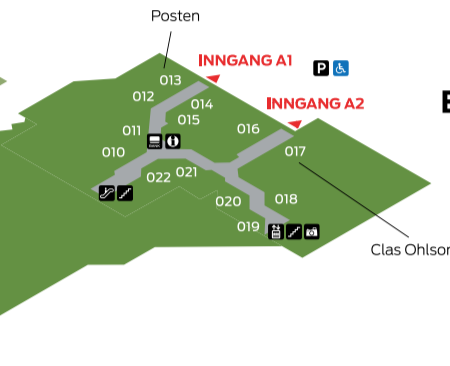

Oversiktskart

2

BYGG NORD

2

BYGG SYD

HEIS

RULLETRAPP

RULLEBÅND

TRAPPER

BANK

MINIBANK

TELEFON

STELLEROM

WC

HANDIKAP-WC

INTERNETTKAFÉ

FOTOBOKS

PARKERING

PARKERINGSHUS

HANDIKAP-PARKERING

SYKKEL PARKERING

PARKERING FOR EL-BIL

SENTEROVERSIKT

INFORMASJON/TURISTKONTOR

1

BYGG NORD

1

BYGG SYD

U1

BYGG NORD

U

BYGG SYD

U2

BYGG NORD

BYGG NORD

BYGG SYD

Butikkoversikt

BOKHANDEL	ETG.	NR.	BYGG
Ark Bokhandel	1	111	NORD
Kvadrat Libris	2	261	SYD
Notabene	2	245	SYD

CAFÉ/SERVERING	ETG.	NR.	BYGG
Baker Brun	2	201	NORD
Cafe Express	2	207	NORD
Cantina Mexicana	2	222	NORD
Coop Obs! Kafeteria	1	132	SYD
Dolly Dimple's	2	217	NORD
Dragon House	2	274	SYD
Mammamia	1	149	SYD
McDonalds	1	109	NORD
Mix Kiosk	U	08	NORD
Mix Kiosk	1	145	SYD
Mövenpick Isbar	2	284	SYD
Newsman's Coffeeshop	2	230	NORD
Pizzabakeren	1	139	SYD
Scala Spiseri			
(ligger mellom 1. og 2. etg.)	1,5	283	SYD
Sissel's Konditori og Kaffebar	U1	015	SYD

DAGLIGVARE	ETG.	NR.	BYGG
Cahn Van (asiatisk)	U	019	SYD
Coop Obs!	1	133	SYD
Helgø Matsenter	U	05	NORD
Internasjonal Mat	1	142	SYD
Sunkost Nord	U	07	NORD
Sunkost Sør	1	141	SYD

HUD/HÅR/VELVÆRE	ETG.	NR.	BYGG
Brun og Blid Solsenter	2	254	SYD
Esthetique	2	282	SYD
Hair and There	2	213	NORD
MAKEUP ART			
- åpner oktober 2008	2	255	SYD
ModernDesign	2	257	SYD
Nikita Frisør	2	281	SYD
Parfymelle Koch	2	209	NORD
Saape	1	116	NORD
The Body Shop	2	214	NORD
Vita	1	126	SYD

HUS/HJEM	ETG.	NR.	BYGG
Bolia.com	U2	002	NORD
Brødrene Pedersen	2	236	BROEN
Christiania Glassmagasin	2	206	NORD
Clas Ohlson	U	017	SYD
Coop Obs!	1	133	SYD
Fryd	U2	004	NORD
Indiska	1	153	SYD
Kid Interiør	U	018	SYD
Kitch'n	1	120	SYD
Kremmerhuset	2	234	BROEN
Lampehuset	2	246	SYD
Princess	2	243	SYD
Siba	U	06	NORD
Stavanger Akvarieforretning	2	259	SYD
Saape	1	116	NORD
Til Bords	1	129	SYD
Åhlens	1	110	NORD