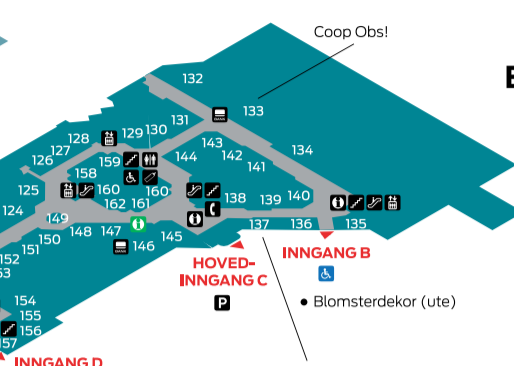

Oversiktskart

2

BYGG NORD

2

BYGG SYD

HEIS

RULLETRAPP

RULLEBÅND

TRAPPER

BANK

MINIBANK

TELEFON

STELLEROM

WC

HANDIKAP-WC

INTERNETTKAFÉ

FOTOBOKS

PARKERING

PARKERINGSHUS

HANDIKAP-PARKERING

SYKKEL PARKERING

PARKERING FOR EL-BIL

SENTEROVERSIKT

INFORMASJON/TURISTKONTOR

1

BYGG NORD

1

BYGG SYD

U1

BYGG NORD

U

BYGG SYD

U2

BYGG NORD

BYGG NORD

BYGG SYD

Butikkoversikt

BOKHANDEL	ETG.	NR.	BYGG
Ark Bokhandel	1	111	NORD
Kvadrat Libris	2	261	SYD
Notabene	2	245	SYD

CAFÉ/SERVERING	ETG.	NR.	BYGG
Baker Brun	2	201	NORD
Cafe Express	2	207	NORD
Cantina Mexicana	2	222	NORD
Coop Obs! Kafeteria	1	132	SYD
Dolly Dimple's	2	217	NORD
Dragon House	2	274	SYD
Mammamia	1	149	SYD
McDonalds	1	109	NORD
Mix Kiosk	U	08	NORD
Mix Kiosk	1	145	SYD
Mövenpick Isbar	2	284	SYD
Newsman's Coffeeshop	2	230	NORD
Pizzabakeren	1	139	SYD
Scala Spiseri			
(ligger mellom 1. og 2. etg.)	1,5	283	SYD
Sissel's Konditori og Kaffebar	U1	015	SYD

DAGLIGVARE	ETG.	NR.	BYGG
Cahn Van (asiatisk)	U	019	SYD
Coop Obs!	1	133	SYD
Helgø Matsenter	U	05	NORD
Internasjonal Mat	1	142	SYD
Sunkost Nord	U	07	NORD
Sunkost Sør	1	141	SYD

HUD/HÅR/VELVÆRE	ETG.	NR.	BYGG
Brun og Blid Solsenter	2	254	SYD
Esthetique	2	282	SYD
Hair and There	2	213	NORD
MAKEUP ART			
- åpner oktober 2008	2	255	SYD
ModernDesign	2	257	SYD
Nikita Frisør	2	281	SYD
Parfymelle Koch	2	209	NORD
Saape	1	116	NORD
The Body Shop	2	214	NORD
Vita	1	126	SYD

HUS/HJEM	ETG.	NR.	BYGG
Bolia.com	U2	002	NORD
Brødrene Pedersen	2	236	BROEN
Christiania Glassmagasin	2	206	NORD
Clas Ohlson	U	017	SYD
Coop Obs!	1	133	SYD
Fryd	U2	004	NORD
Indiska	1	153	SYD
Kid Interiør	U	018	SYD
Kitch'n	1	120	SYD
Kremmerhuset	2	234	BROEN
Lampehuset	2	246	SYD
Princess	2	243	SYD
Siba	U	06	NORD
Stavanger Akvarieforretning	2	259	SYD
Saape	1	116	NORD
Til Bords	1	129	SYD
Åhlens	1	110	NORD