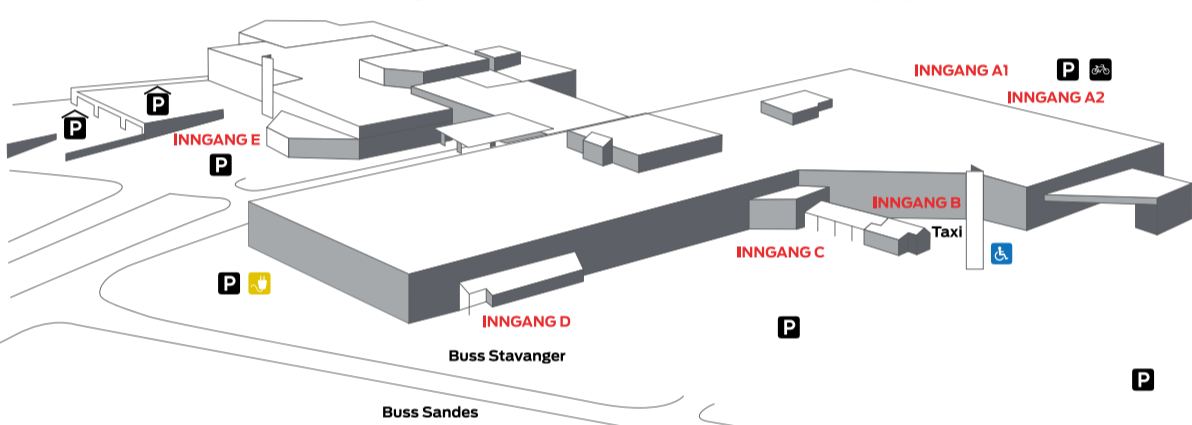

BYGG NORD

BYGG SYD