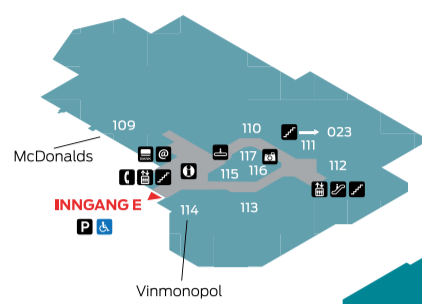

Oversiktskart

2

BYGG NORD

2

BYGG SYD

HEIS

RULLETRAPP

RULLEBÅND

TRAPPER

BANK

MINIBANK

TELEFON

STELLEROM

WC

HANDIKAP-WC

INTERNETTKAFÉ

FOTOBOKS

PARKERING

PARKERINGSHUS

HANDIKAP-PARKERING

SYKKEL PARKERING

PARKERING FOR EL-BIL

SENTEROVERSIKT

INFORMASJON/TURISTKONTOR

1

BYGG NORD

1

BYGG SYD

U1

BYGG NORD

U

BYGG SYD

U2

BYGG NORD

BYGG NORD

BYGG SYD

Butikkoversikt

BOKHANDEL	ETG.	NR.	BYGG
Ark Bokhandel	1	111	NORD
Kvadrat Libris	2	261	SYD
Notabene	2	245	SYD

CAFÉ/SERVERING	ETG.	NR.	BYGG
Baker Brun	2	201	NORD
Cafe Express	2	207	NORD
Cantina Mexicana	2	222	NORD
Coop Obs! Kafeteria	1	132	SYD
Dolly Dimple's	2	217	NORD
Dragon House	2	274	SYD
Mammamia	1	149	SYD
McDonalds	1	109	NORD
Mix Kiosk	U	08	NORD
Mix Kiosk	1	145	SYD
Mövenpick Isbar	2	284	SYD
Newsman's Coffeeshop	2	230	NORD
Pizzabakeren	1	139	SYD
Scala Spiseri			
(ligger mellom 1. og 2. etg.)	1,5	283	SYD
Sissel's Konditori og Kaffebar	U1	015	SYD

DAGLIGVARE	ETG.	NR.	BYGG
Cahn Van (asiatisk)	U	019	SYD
Coop Obs!	1	133	SYD
Helgø Matsenter	U	05	NORD
Internasjonal Mat	1	142	SYD
Sunkost Nord	U	07	NORD
Sunkost Sør	1	141	SYD

HUD/HÅR/VELVÆRE	ETG.	NR.	BYGG
Brun og Blid Solsenter	2	254	SYD
Esthetique	2	282	SYD
Hair and There	2	213	NORD
MAKEUP ART			
- åpner oktober 2008	2	255	SYD
ModernDesign	2	257	SYD
Nikita Frisør	2	281	SYD
Parfymelle Koch	2	209	NORD
Saape	1	116	NORD
The Body Shop	2	214	NORD
Vita	1	126	SYD

HUS/HJEM	ETG.	NR.	BYGG
Bolia.com	U2	002	NORD
Brødrene Pedersen	2	236	BROEN
Christiania Glassmagasin	2	206	NORD
Clas Ohlson	U	017	SYD
Coop Obs!	1	133	SYD
Fryd	U2	004	NORD
Indiska	1	153	SYD
Kid Interiør	U	018	SYD
Kitch'n	1	120	SYD
Kremmerhuset	2	234	BROEN
Lampehuset	2	246	SYD
Princess	2	243	SYD
Siba	U	06	NORD
Stavanger Akvarieforretning	2	259	SYD
Saape	1	116	NORD
Til Bords	1	129	SYD
Åhlens	1	110	NORD