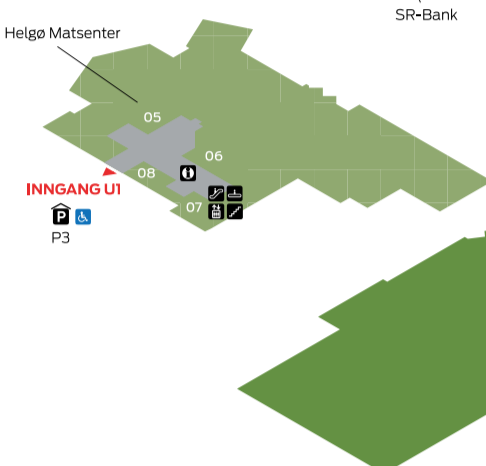

U1

BYGG NORD