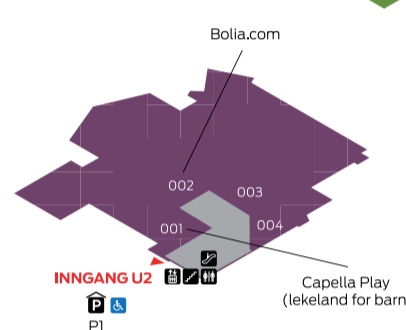

U2

BYGG NORD